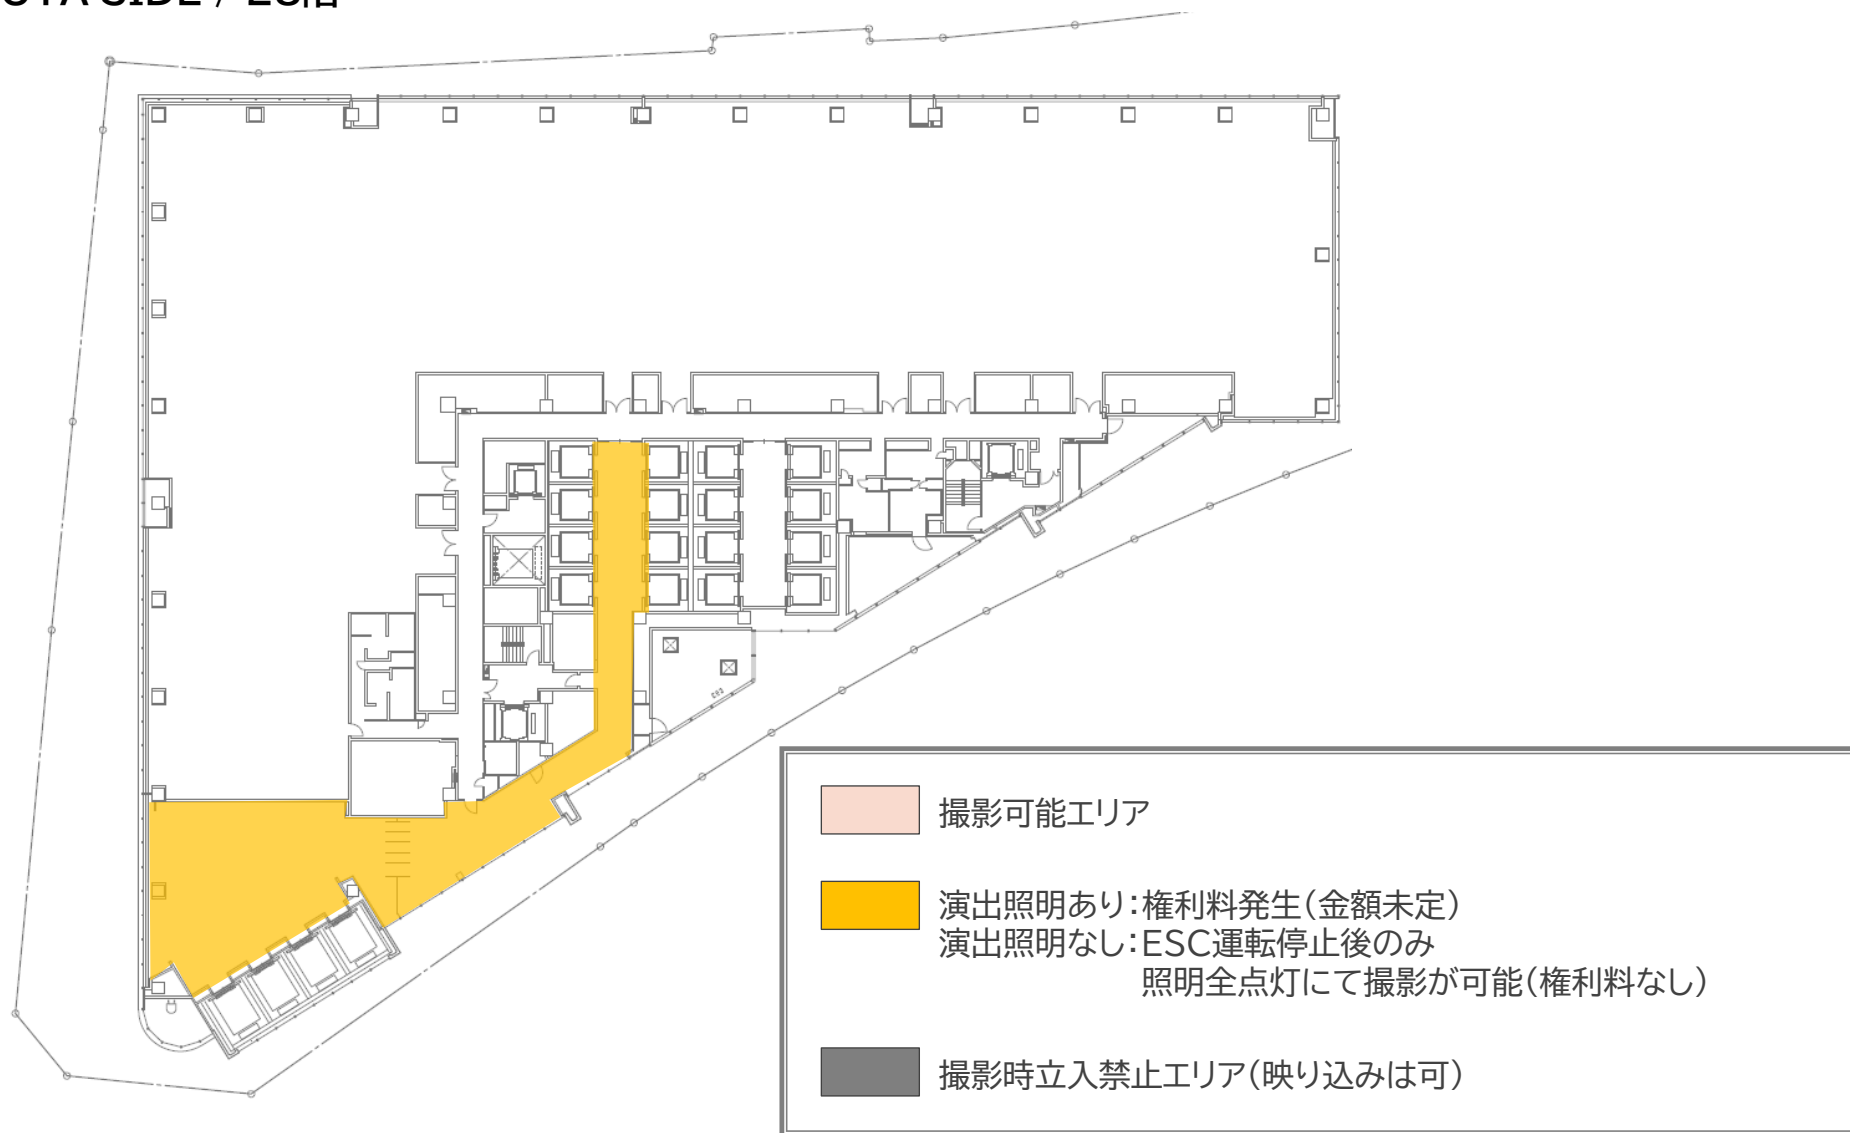

SHIBUYA SIDE / 28階