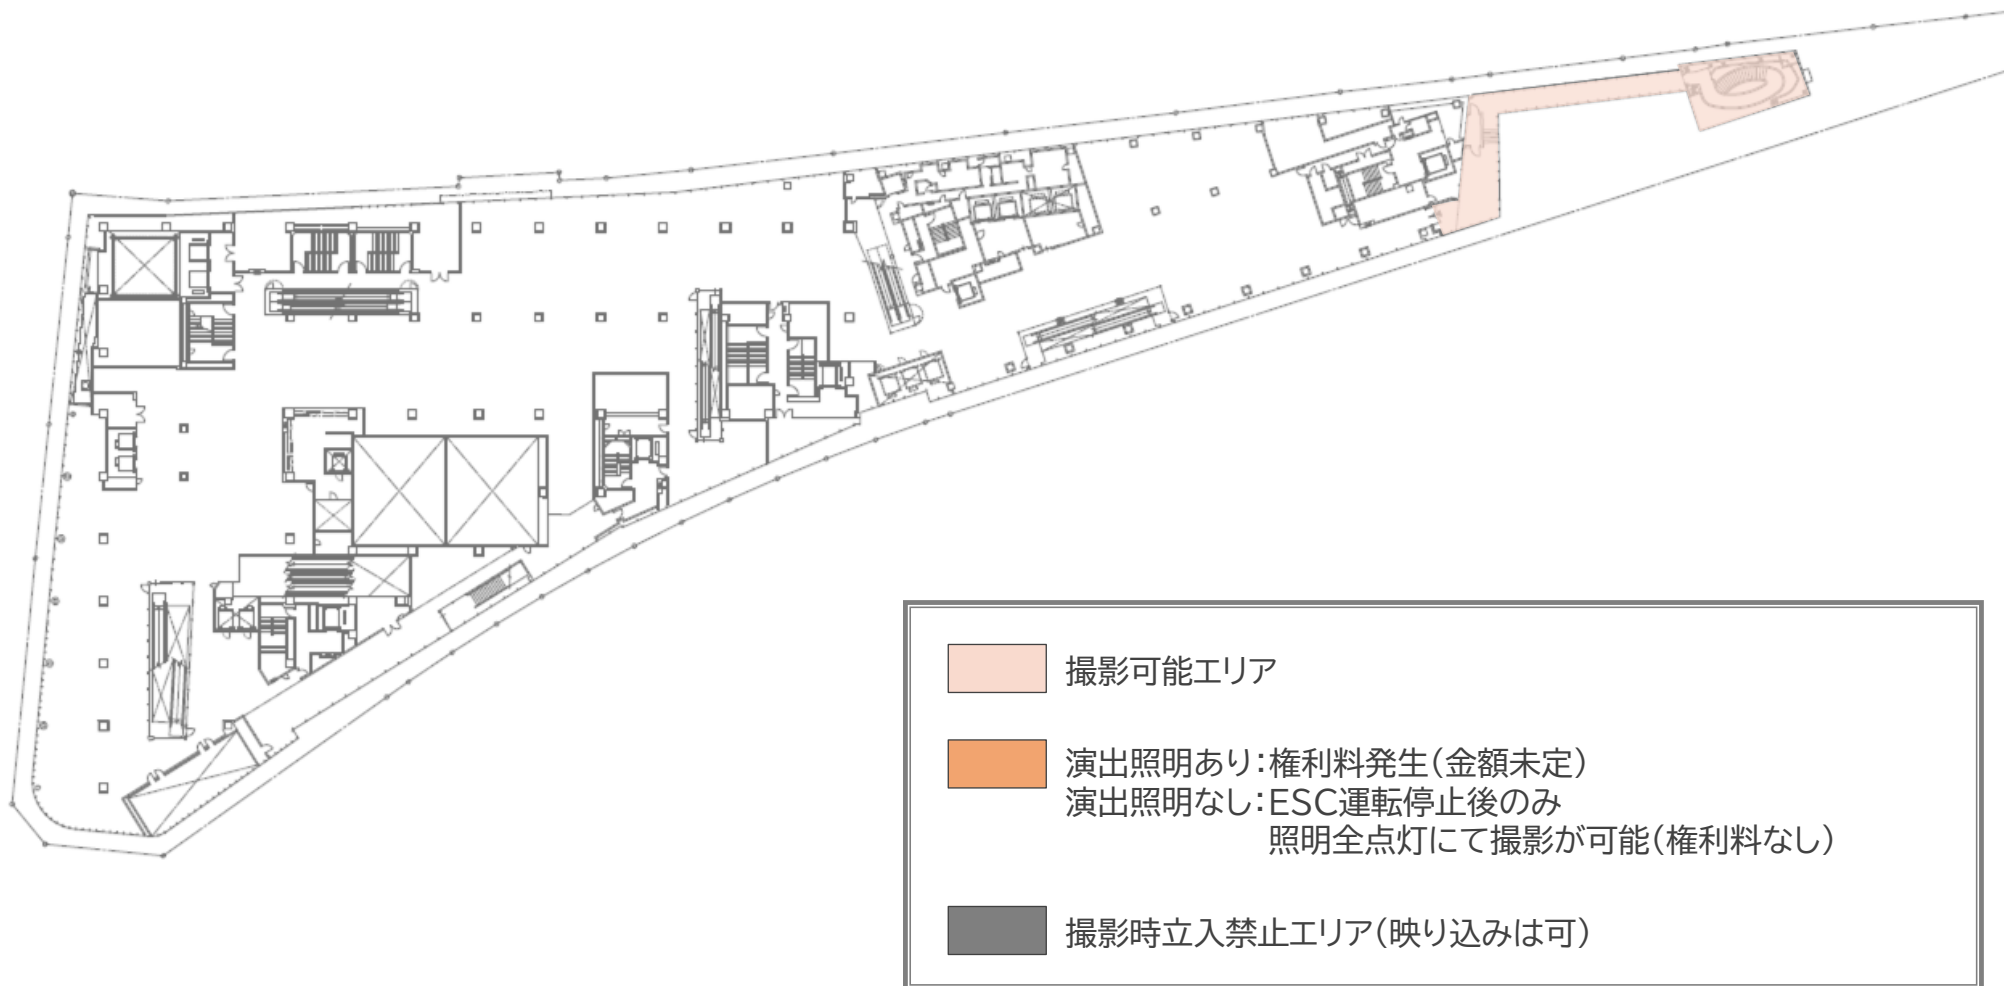

SHIBUYA SIDE / 4階