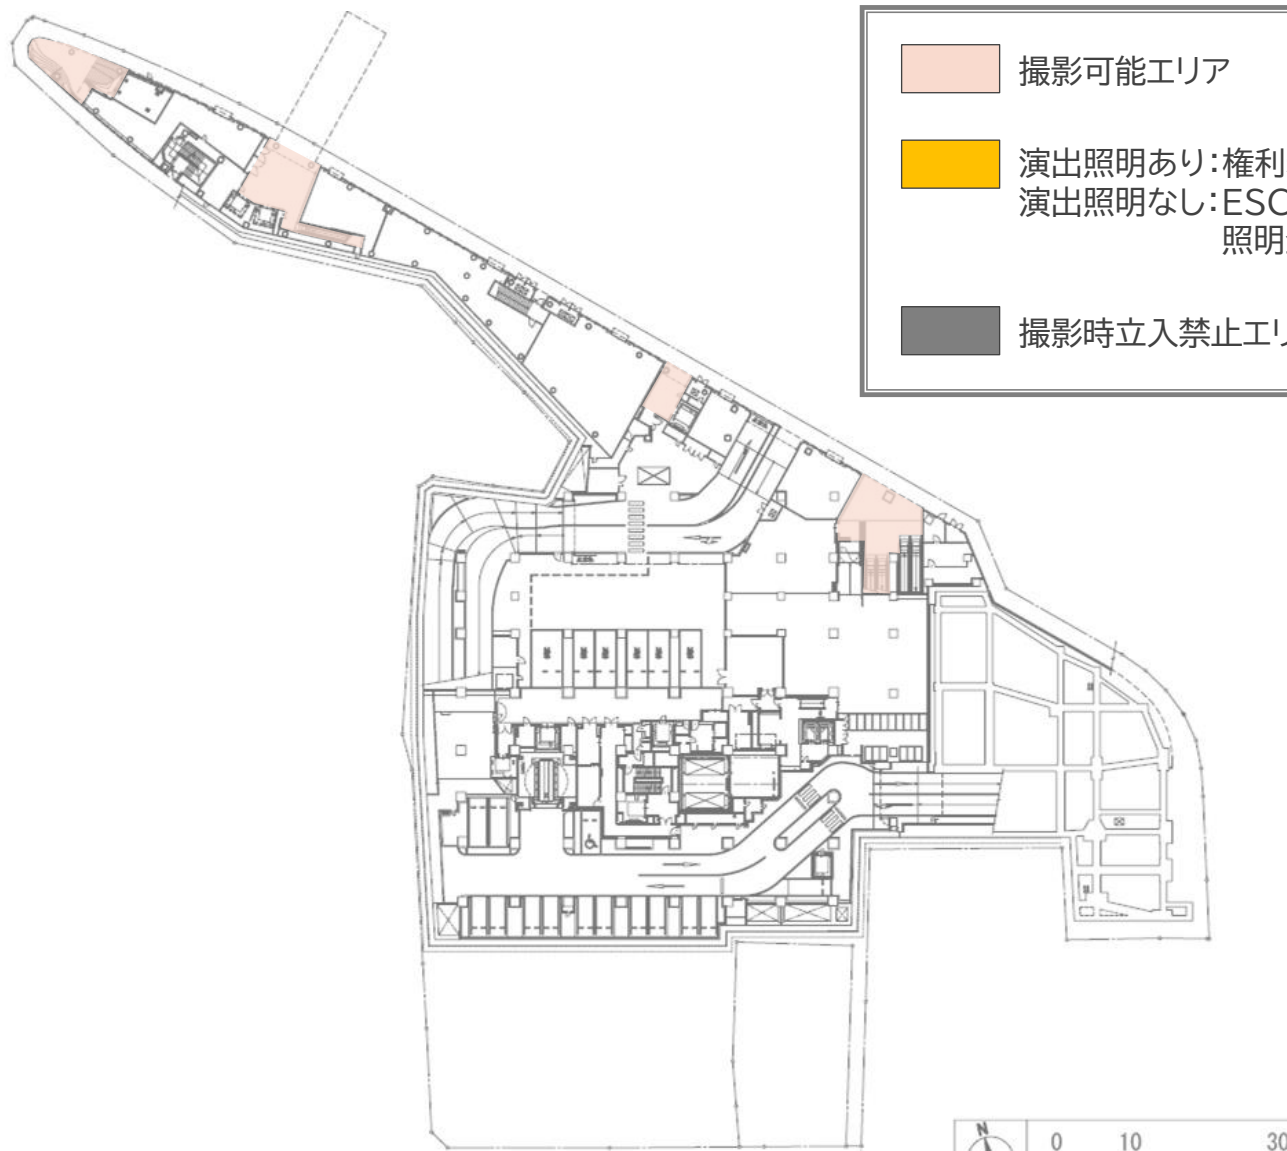

SAKURA SIDE / 1階

撮影可能エリア

演出照明あり:権利料発生(金額未定)

演出照明なし:ESC運転停止後のみ

照明全点灯にて撮影が可能(権利料なし)

撮影時立入禁止エリア(映り込みは可)