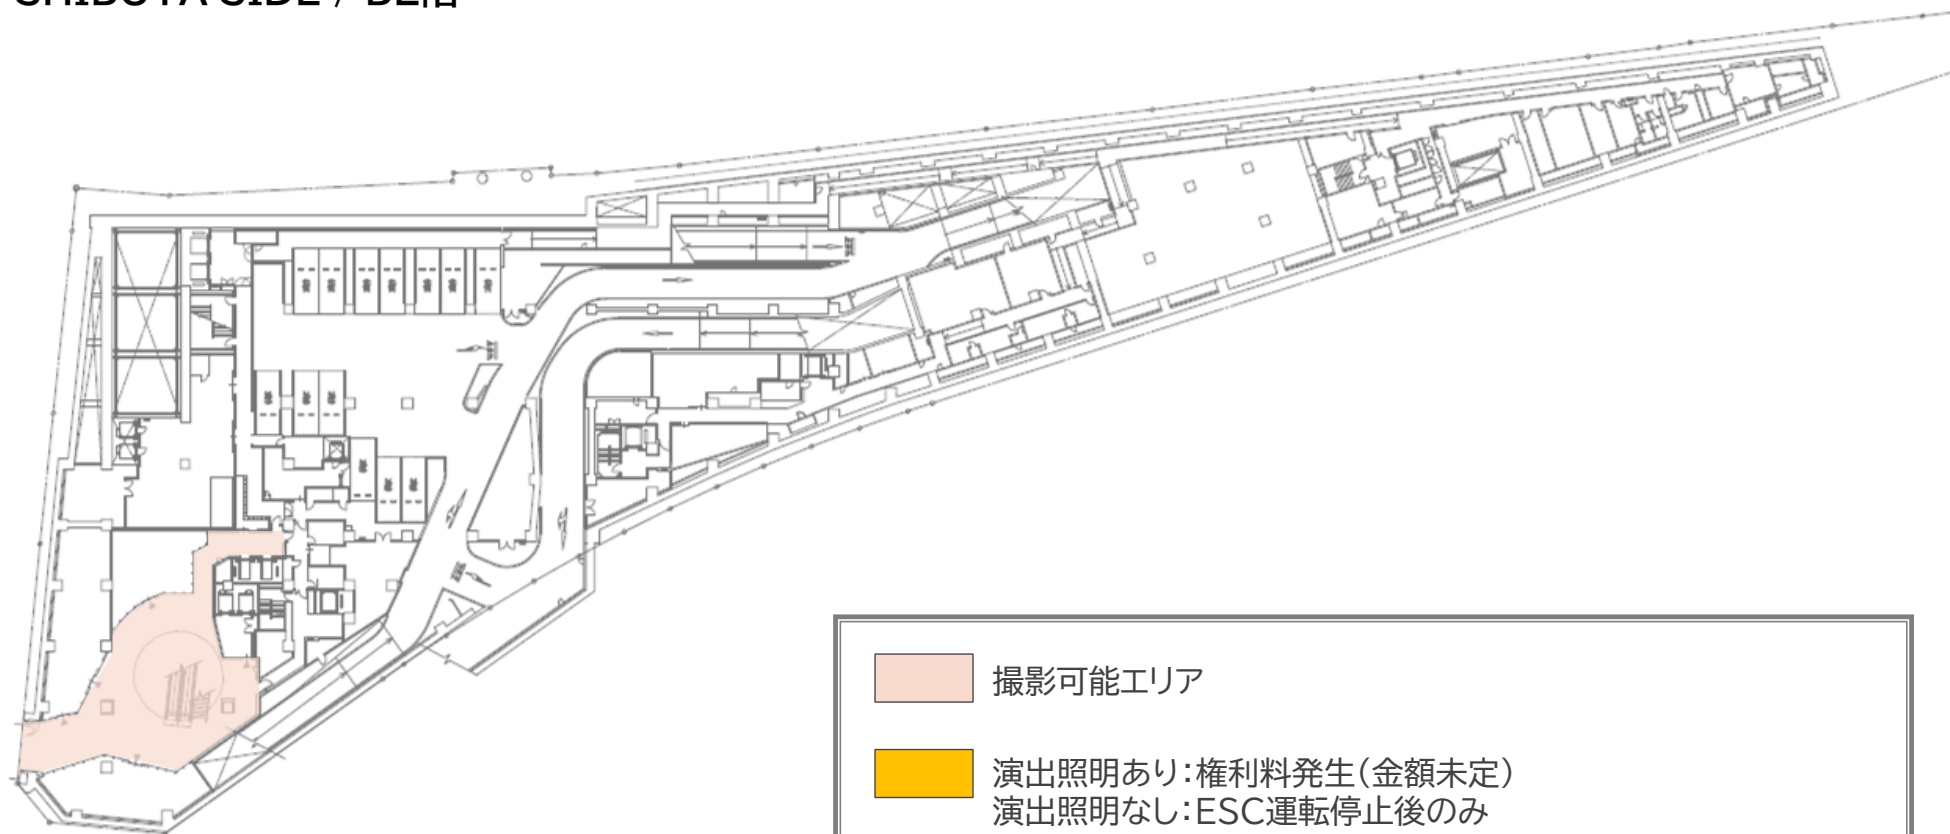

## SHIBUYA SIDE / B2階

-  撮影可能エリア
-  演出照明あり:権利料発生(金額未定)  
演出照明なし:ESC運転停止後のみ  
照明全点灯にて撮影が可能(権利料なし)
-  撮影時立入禁止エリア(映り込みは可)

## SHIBUYA SIDE / B1階

-  撮影可能エリア
-  演出照明あり:権利料発生(金額未定)  
演出照明なし:ESC運転停止後のみ  
照明全点灯にて撮影が可能(権利料なし)
-  撮影時立入禁止エリア(映り込みは可)