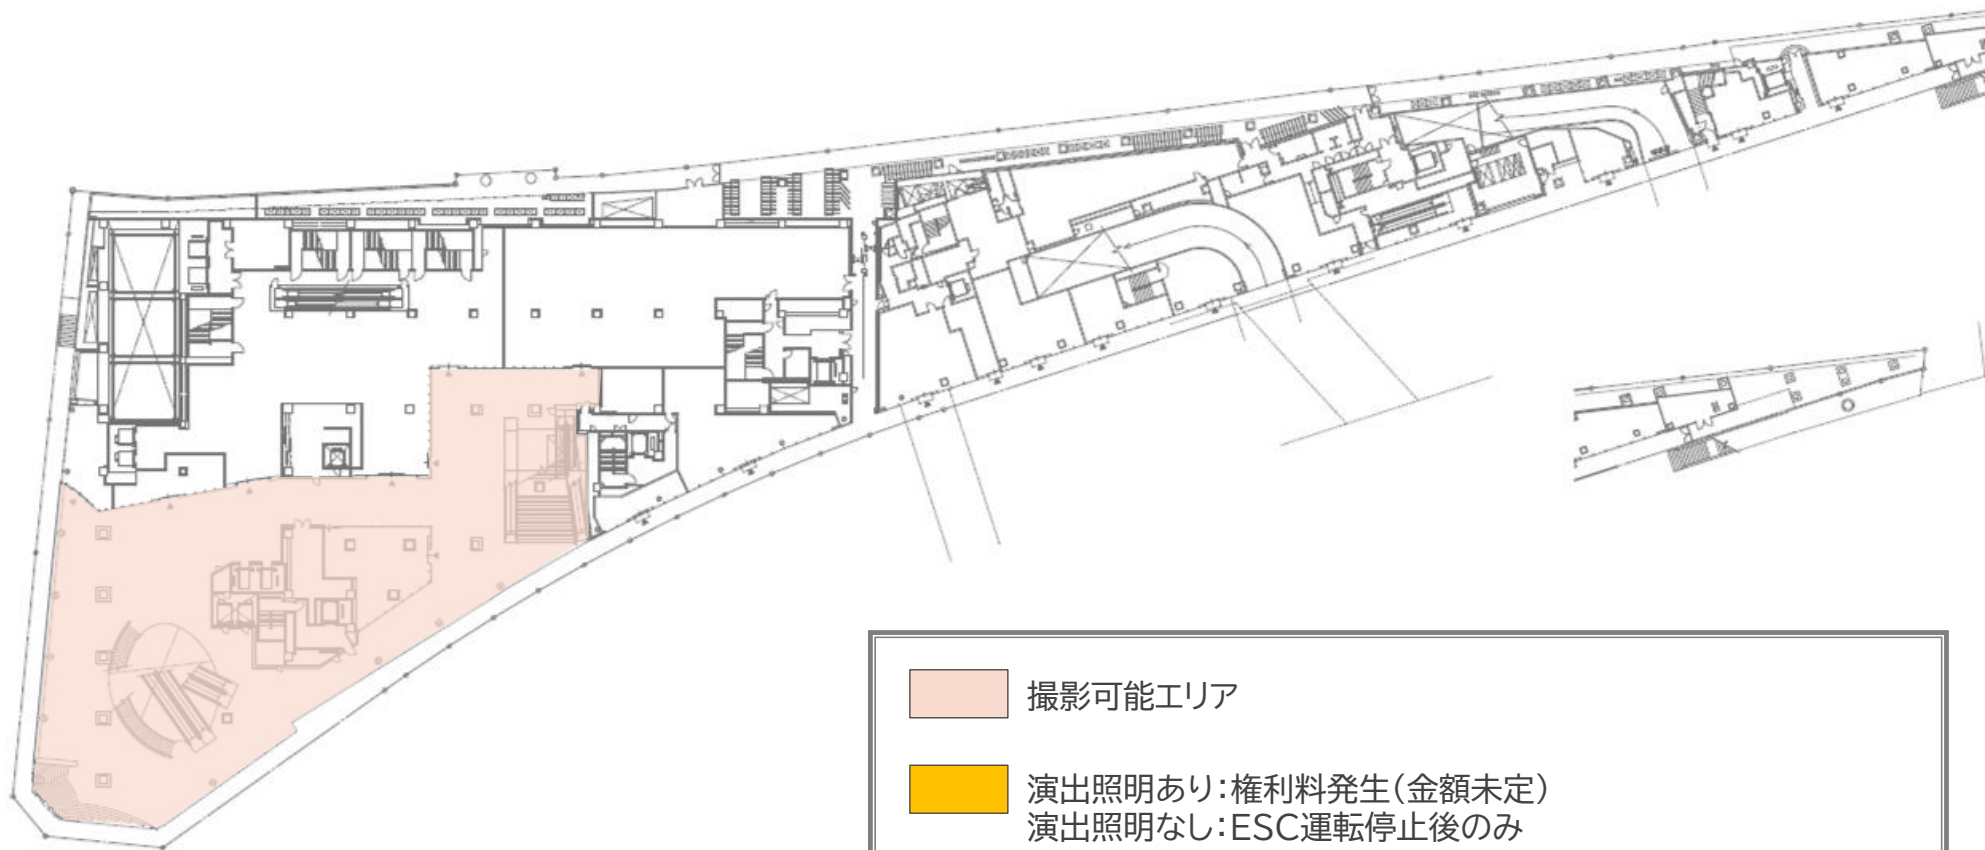

SHIBUYA SIDE / 1階

撮影可能エリア

演出照明あり:権利料発生(金額未定)

演出照明なし:ESC運転停止後のみ

照明全点灯にて撮影が可能(権利料なし)

撮影時立入禁止エリア(映り込みは可)